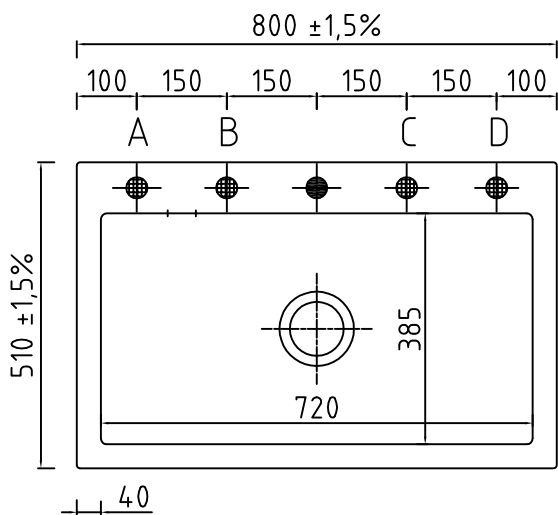

Mera 80 køkkenvask

Udskæringsmål

Varenr.: 11082K

VVS-nr.: 682493181

Min. skabsbredde:

800 mm

UDSKÆRINGSMÅL
AUSSPARUNG
CUTOUT

Nedfældning
Einbau
Normal installation

LAVABO®

Vi anbefaler, på grund af materialemæssige tolerancer på +/- 1,5 %, at foretage udskæringen baseret på den leverede vask.