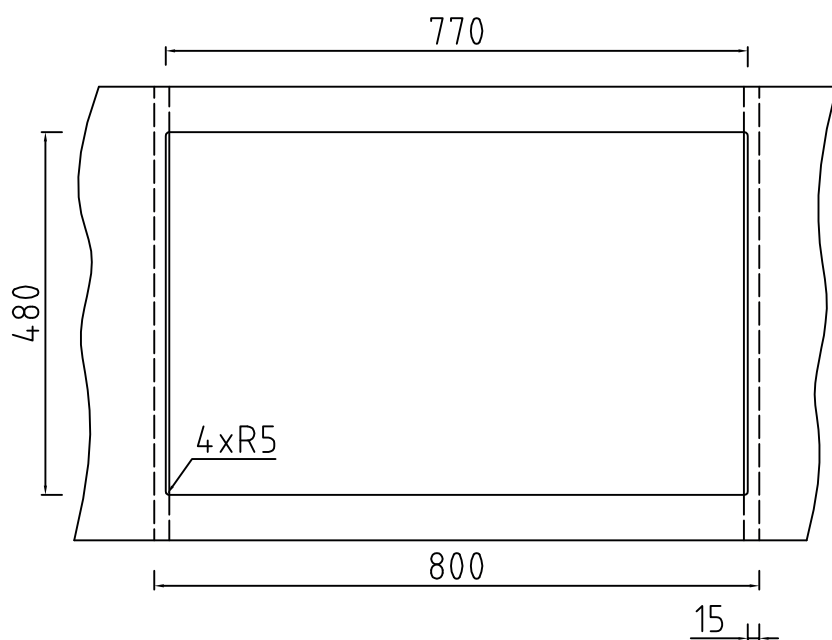

Mera 80 køkkenvask

Udskæringsmål

Varenr.: 11082K

VVS-nr.: 682493181

Min. skabsbredde:

800 mm

UDSKÆRINGSMÅL
AUSSPARUNG
CUTOUT

Nedfældning
Einbau
Normal installation

LAVABO®

Vi anbefaler, på grund af materialemæssige tolerancer på +/- 1,5 %, at foretage udskæringen baseret på den leverede vask.