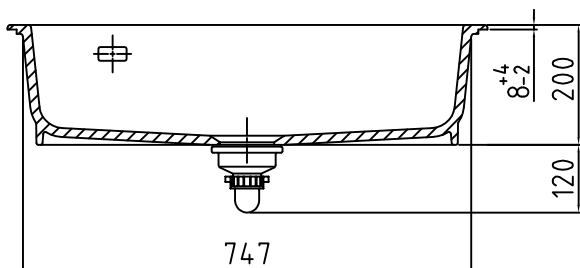

Mera 80 køkkenvask

Udskæringsmål

Varenr.: 11082K

VVS-nr.: 682493181

Min. skabsbredde:

800 mm

UDSKÆRINGSMÅL
AUSSPARUNG
CUTOUT

Nedfældning
Einbau
Normal installation

LAVABO®

Vi anbefaler, på grund af materialemæssige tolerancer på +/- 1,5 %, at foretage udskæringen baseret på den leverede vask.